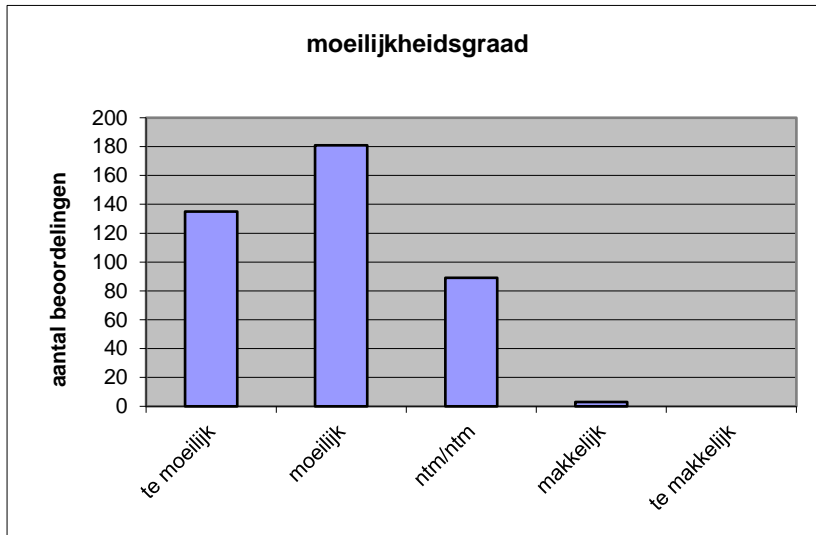

Quick scan
21103 VWO Latijnse taal en cultuur 2021 tijdvak 1

Wat is uw oordeel over de moeilijkheidsgraad van het examen?

Ik vind het examen

- te moeilijk.
- moeilijk.
- niet te moeilijk/niet te makkelijk.
- makkelijk.
- te makkelijk.

	Abs.	Perc.
te moeilijk.	135	33%
moeilijk.	181	44%
niet te moeilijk/niet te makkelijk.	89	22%
makkelijk.	3	1%
te makkelijk.	0	0%
N=	408	100%

gemiddelde	1,90
standaardafw.	0,76

Wat is uw oordeel over de lengte van het examen in verhouding tot de tijd die de kandidaat ervoor beschikbaar heeft?

Het examen is

- te lang.
- precies goed.
- te kort.

	Abs.	Perc
te lang.	245	60%
precies goed.	162	40%
te kort.	1	0%
N=	408	100%

gemiddelde	1,40
standaardafw	0,50

Wat is uw oordeel over de inhoudelijke aansluiting van het examen bij het gegeven onderwijs?