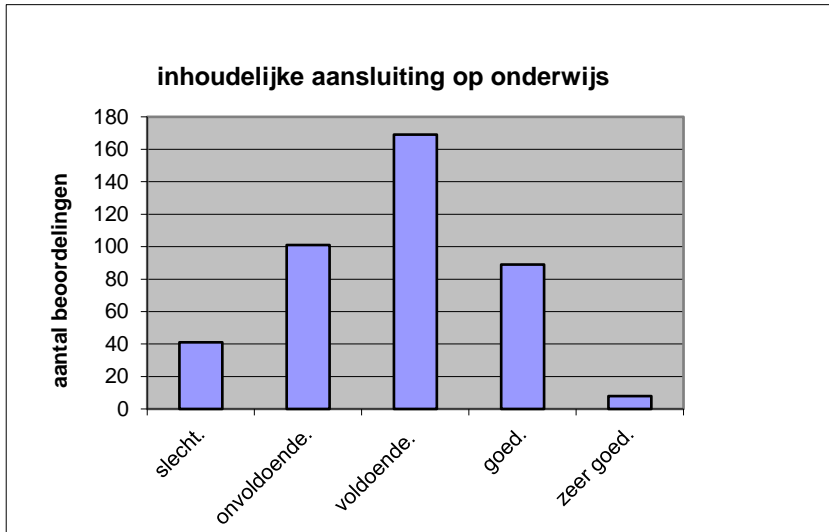

Wat is uw oordeel over de inhoudelijke aansluiting van het examen bij het gegeven onderwijs?

- zeer goed.
- goed.
- voldoende.
- onvoldoende.
- slecht.

	Abs	Perc.
zeer goed.	8	2%
goed.	89	22%
voldoende.	169	41%
onvoldoende.	101	25%
slecht.	41	10%
N=	408	100%

gemiddelde	2,81
standaardafw	0,95