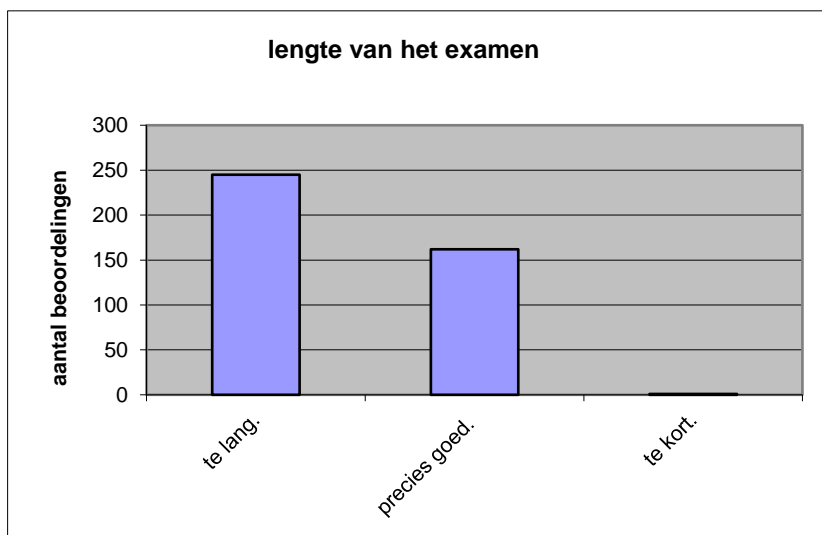

	Abs.	Perc.
te moeilijk.	135	33%
moeilijk.	181	44%
niet te moeilijk/niet te makkelijk.	89	22%
makkelijk.	3	1%
te makkelijk.	0	0%
N=	408	100%

gemiddelde	1,90
standaardafw.	0,76

Wat is uw oordeel over de lengte van het examen in verhouding tot de tijd die de kandidaat ervoor beschikbaar heeft?

Het examen is

- te lang.
- precies goed.
- te kort.

	Abs.	Perc
te lang.	245	60%
precies goed.	162	40%
te kort.	1	0%
N=	408	100%

gemiddelde	1,40
standaardafw	0,50

Wat is uw oordeel over de inhoudelijke aansluiting van het examen bij het gegeven onderwijs?