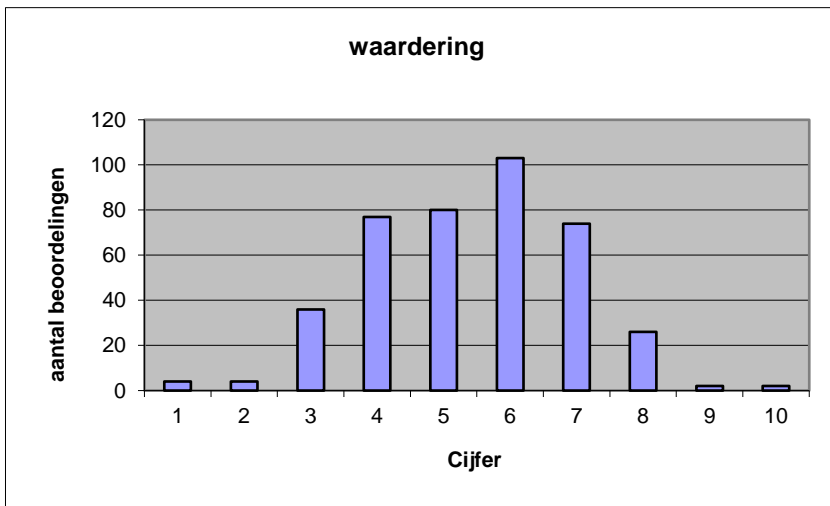

- zeer goed.
- goed.
- voldoende.
- onvoldoende.
- slecht.

	Abs	Perc.
zeer goed.	8	2%
goed.	89	22%
voldoende.	169	41%
onvoldoende.	101	25%
slecht.	41	10%
N=	408	100%

gemiddelde	2,81
standaardafw	0,95

Welk cijfer zou u dit examen geven?
Ik geef dit examen een:

- 1
- 2
- 3
- 4
- 5
- 6
- 7
- 8
- 9
- 10

	Abs.	Perc.
1	4	1%
2	4	1%
3	36	9%
4	77	19%
5	80	20%
6	103	25%
7	74	18%
8	26	6%
9	2	0%
10	2	0%
N=	408	100%

gemiddelde	5,42
standaardafw	1,54

Quick scan
VWO Latijnse taal en cultuur 2021 tijdvak 1

Correlatietabel

	Lengte examen		
		Aansluiting onderwijs	
			Cijfer examen (waardering)
Moeilijkheidsgraad	0,36	0,48	0,69
Lengte examen		0,25	0,44
Aansluiting onderwijs			0,72

Moeilijkheidsgraad	1 = te moeilijk, 5 = te makkelijk
Lengte examen	1 = te lang, 3 = te kort
Aansluiting onderwijs	hercodeerd: slecht=1; zeer goed=5
Cijfer examen (waardering)	1=slecht; 10 = uitmuntend