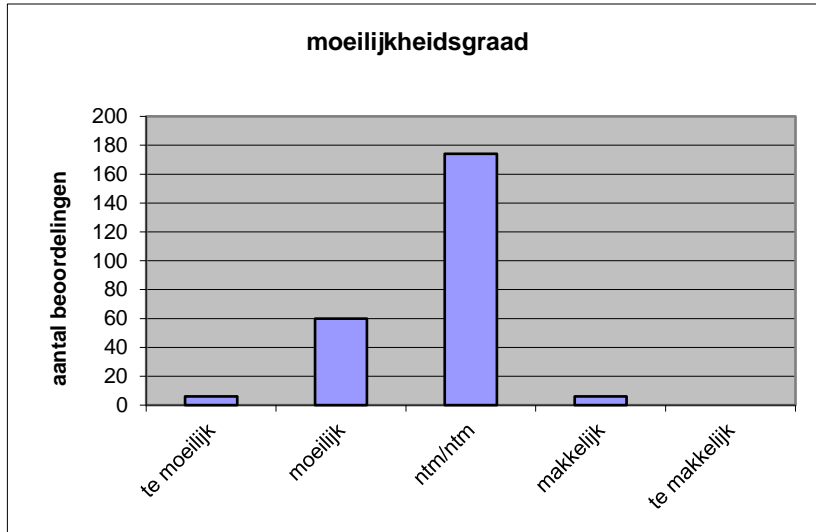

Quick scan
22104 VWO Griekse taal en cultuur 2022 tijdvak 1

Wat is uw oordeel over de moeilijkheidsgraad van het examen?

Ik vind het examen

- te moeilijk.
- moeilijk.
- niet te moeilijk/niet te makkelijk.
- makkelijk.
- te makkelijk.

	Abs.	Perc.
te moeilijk.	6	2%
moeilijk.	60	24%
niet te moeilijk/niet te makkelijk.	174	71%
makkelijk.	6	2%
te makkelijk.	0	0%
N=	246	100%

gemiddelde	2,73
standaardafw.	0,54

Wat is uw oordeel over de lengte van het examen in verhouding tot de tijd die de kandidaat ervoor beschikbaar heeft?

Het examen is

- te lang.
- precies goed.
- te kort.

	Abs.	Perc.
te lang.	158	64%
precies goed.	88	36%
te kort.	0	0%
N=	246	100%

gemiddelde	1,36
standaardafw	0,48

Wat is uw oordeel over de inhoudelijke aansluiting van het examen bij het gegeven onderwijs?