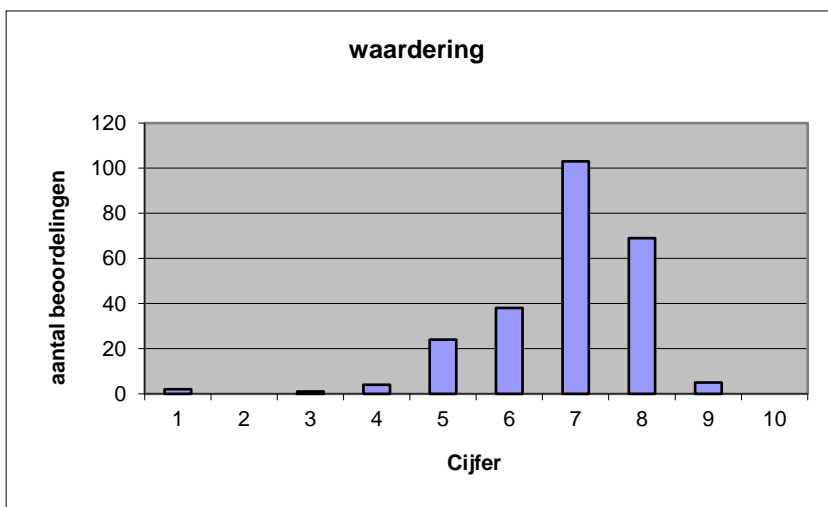

- zeer goed.
- goed.
- voldoende.
- onvoldoende.
- slecht.

	Abs	Perc.
zeer goed.	18	7%
goed.	146	59%
voldoende.	76	31%
onvoldoende.	5	2%
slecht.	1	0%
N=	246	100%

gemiddelde	3,71
standaardafw	0,65

Welk cijfer zou u dit examen geven?
Ik geef dit examen een:

- 1
- 2
- 3
- 4
- 5
- 6
- 7
- 8
- 9
- 10

	Abs.	Perc.
1	2	1%
2	0	0%
3	1	0%
4	4	2%
5	24	10%
6	38	15%
7	103	42%
8	69	28%
9	5	2%
10	0	0%
N=	246	100%

gemiddelde	6,86
standaardafw	1,18

Quick scan
VWO Griekse taal en cultuur 2022 tijdvak 1

Correlatietabel

	Lengte examen		
		Aansluiting onderwijs	
			Cijfer examen (waardering)
Moeilijkheidsgraad	0,24	0,20	0,53
Lengte examen		-0,01	0,32
Aansluiting onderwijs			0,53

Moeilijkheidsgraad	1 = te moeilijk, 5 = te makkelijk
Lengte examen	1 = te lang, 3 = te kort
Aansluiting onderwijs	hercodeerd: slecht=1; zeer goed=5
Cijfer examen (waardering)	1=slecht; 10 = uitmuntend