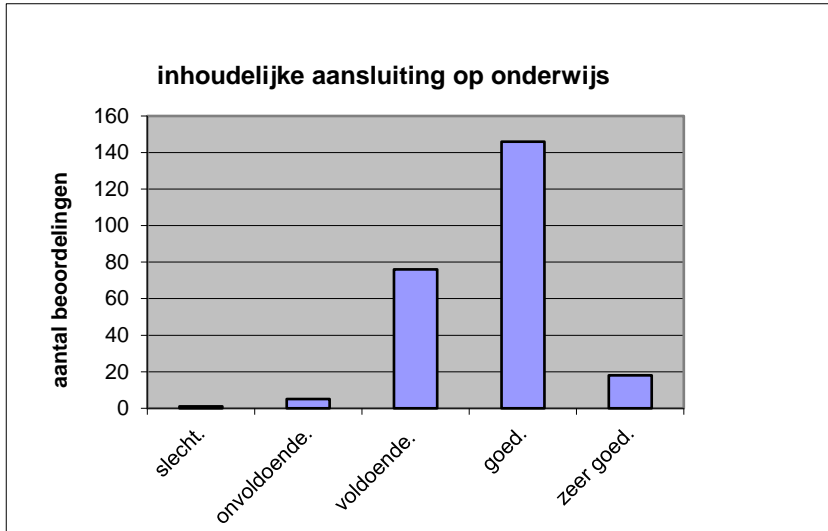

Wat is uw oordeel over de inhoudelijke aansluiting van het examen bij het gegeven onderwijs?

- zeer goed.
- goed.
- voldoende.
- onvoldoende.
- slecht.

	Abs	Perc.
zeer goed.	18	7%
goed.	146	59%
voldoende.	76	31%
onvoldoende.	5	2%
slecht.	1	0%
N=	246	100%

gemiddelde	3,71
standaardafw	0,65