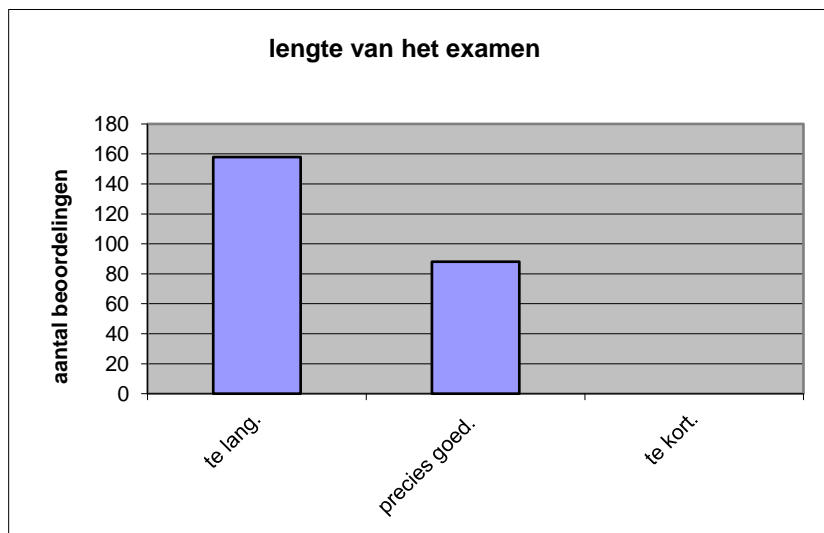

	Abs.	Perc.
te moeilijk.	6	2%
moeilijk.	60	24%
niet te moeilijk/niet te makkelijk.	174	71%
makkelijk.	6	2%
te makkelijk.	0	0%
N=	246	100%

gemiddelde	2,73
standaardafw.	0,54

Wat is uw oordeel over de lengte van het examen in verhouding tot de tijd die de kandidaat ervoor beschikbaar heeft?

Het examen is

- te lang.
- precies goed.
- te kort.

	Abs.	Perc.
te lang.	158	64%
precies goed.	88	36%
te kort.	0	0%
N=	246	100%

gemiddelde	1,36
standaardafw	0,48

Wat is uw oordeel over de inhoudelijke aansluiting van het examen bij het gegeven onderwijs?