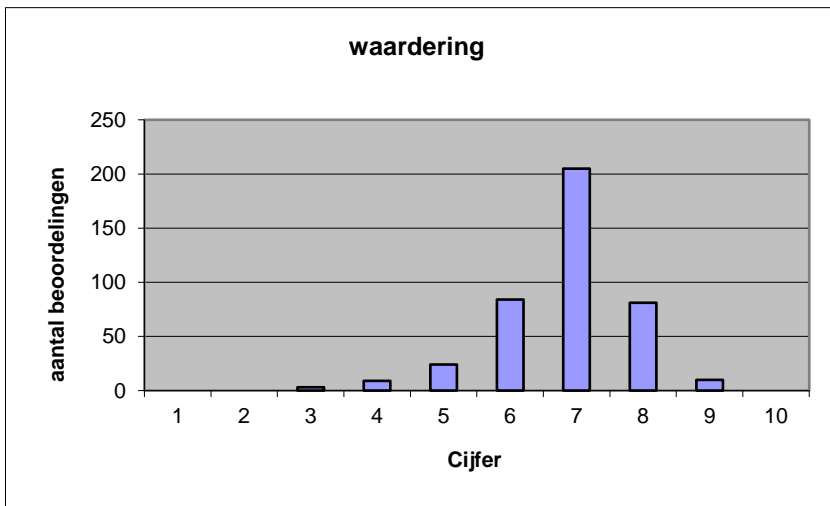

- zeer goed.
- goed.
- voldoende.
- onvoldoende.
- slecht.

	Abs	Perc.
zeer goed.	17	4%
goed.	195	47%
voldoende.	164	39%
onvoldoende.	35	8%
slecht.	5	1%
N=	416	100%

gemiddelde	3,44
standaardafw	0,76

Welk cijfer zou u dit examen geven?
Ik geef dit examen een:

- 1
- 2
- 3
- 4
- 5
- 6
- 7
- 8
- 9
- 10

	Abs.	Perc.
1	0	0%
2	0	0%
3	3	1%
4	9	2%
5	24	6%
6	84	20%
7	205	49%
8	81	19%
9	10	2%
10	0	0%
N=	416	100%

gemiddelde	6,83
standaardafw	1,00

Quick scan
VWO Latijnse taal en cultuur 2023 tijdvak 1

Correlatietabel

	Lengte examen	Aansluiting onderwijs	Cijfer examen (waardering)
Moeilijkheidsgraad	0,30	0,14	0,22
Lengte examen		-0,04	0,18
Aansluiting onderwijs			0,65

Moeilijkheidsgraad	1 = te moeilijk, 5 = te makkelijk
Lengte examen	1 = te lang, 3 = te kort
Aansluiting onderwijs	hercodeerd: slecht=1; zeer goed=5
Cijfer examen (waardering)	1=slecht; 10 = uitmuntend