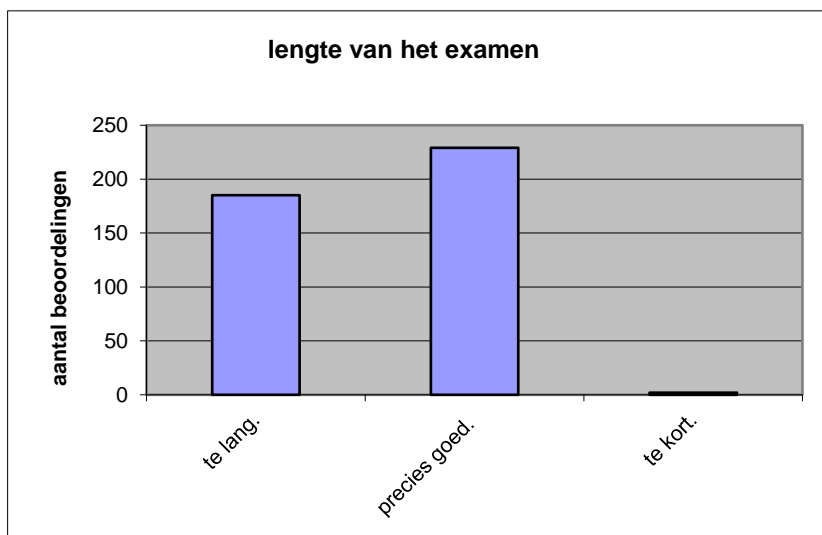

	Abs.	Perc.
te moeilijk.	3	1%
moeilijk.	96	23%
niet te moeilijk/niet te makkelijk.	270	65%
makkelijk.	42	10%
te makkelijk.	5	1%
N=	416	100%

gemiddelde	2,88
standaardafw.	0,63

Wat is uw oordeel over de lengte van het examen in verhouding tot de tijd die de kandidaat ervoor beschikbaar heeft?

Het examen is

- te lang.
- precies goed.
- te kort.

	Abs.	Perc
te lang.	185	44%
precies goed.	229	55%
te kort.	2	0%
N=	416	100%

gemiddelde	1,56
standaardafw	0,51

Wat is uw oordeel over de inhoudelijke aansluiting van het examen bij het gegeven onderwijs?