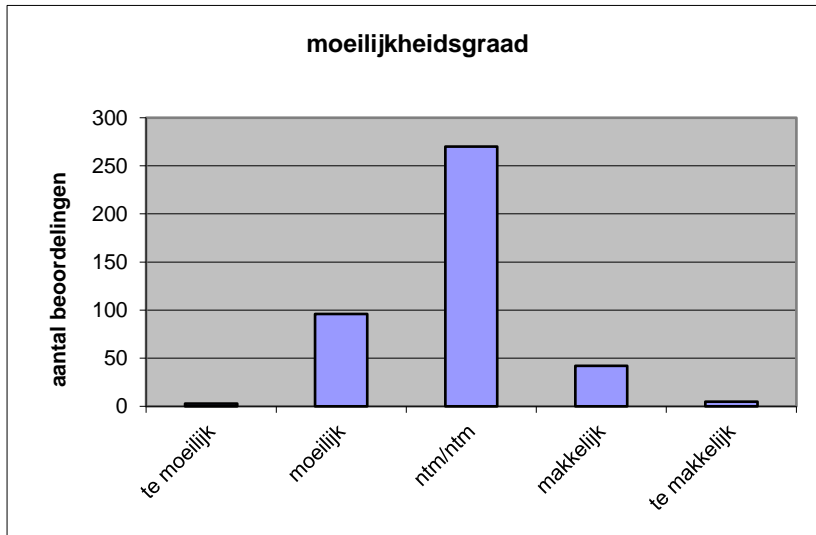

Quick scan
23103 VWO Latijnse taal en cultuur 2023 tijdvak 1

Wat is uw oordeel over de moeilijkheidsgraad van het examen?

Ik vind het examen

- te moeilijk.
- moeilijk.
- niet te moeilijk/niet te makkelijk.
- makkelijk.
- te makkelijk.

	Abs.	Perc.
te moeilijk.	3	1%
moeilijk.	96	23%
niet te moeilijk/niet te makkelijk.	270	65%
makkelijk.	42	10%
te makkelijk.	5	1%
N=	416	100%

gemiddelde	2,88
standaardafw.	0,63

Wat is uw oordeel over de lengte van het examen in verhouding tot de tijd die de kandidaat ervoor beschikbaar heeft?

Het examen is

- te lang.
- precies goed.
- te kort.

	Abs.	Perc
te lang.	185	44%
precies goed.	229	55%
te kort.	2	0%
N=	416	100%

gemiddelde	1,56
standaardafw	0,51

Wat is uw oordeel over de inhoudelijke aansluiting van het examen bij het gegeven onderwijs?