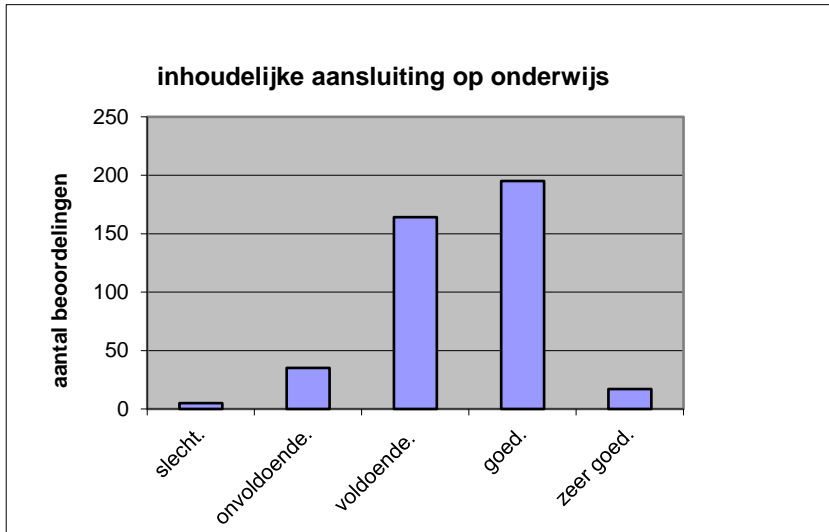

Wat is uw oordeel over de inhoudelijke aansluiting van het examen bij het gegeven onderwijs?

- zeer goed.
- goed.
- voldoende.
- onvoldoende.
- slecht.

	Abs	Perc.
zeer goed.	17	4%
goed.	195	47%
voldoende.	164	39%
onvoldoende.	35	8%
slecht.	5	1%
N=	416	100%

gemiddelde	3,44
standaardafw	0,76