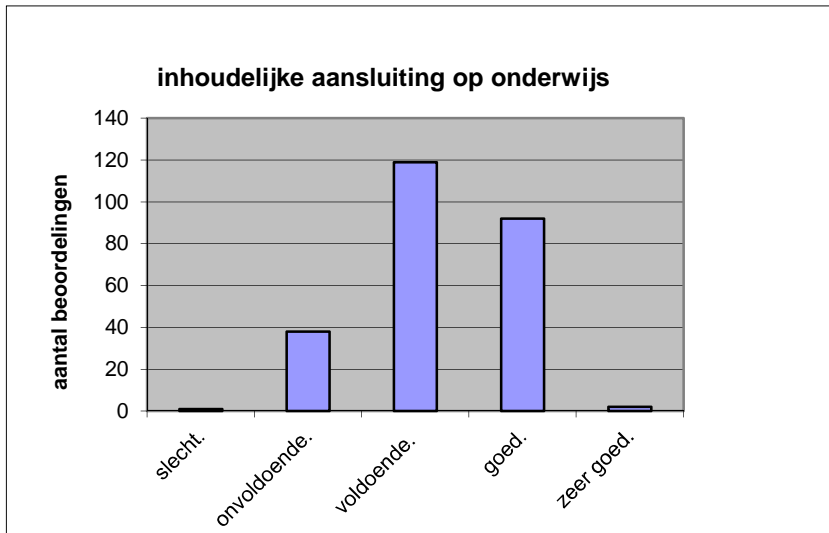

Het examen is

- te lang.
- precies goed.
- te kort.

	Abs.	Perc.
te lang.	117	46%
precies goed.	135	54%
te kort.	0	0%
N=	252	100%

gemiddelde	1,54
standaardafw	0,50

Wat is uw oordeel over de inhoudelijke aansluiting van het examen bij het gegeven onderwijs?

- zeer goed.
- goed.
- voldoende.
- onvoldoende.
- slecht.

	Abs	Perc.
zeer goed.	2	1%
goed.	92	37%
voldoende.	119	47%
onvoldoende.	38	15%
slecht.	1	0%
N=	252	100%

gemiddelde	3,22
standaardafw	0,72

Welk cijfer zou u dit examen geven?
Ik geef dit examen een: