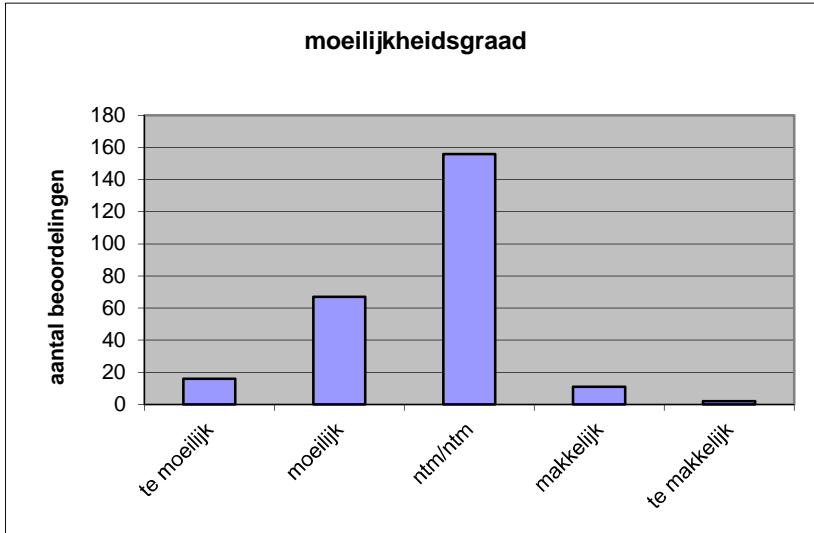

Quick scan
17104 VWO Grieks 2017 tijdvak 1

Wat is uw oordeel over de moeilijkheidsgraad van het examen?

Ik vind het examen

- te moeilijk.
- moeilijk.
- niet te moeilijk/niet te makkelijk.
- makkelijk.
- te makkelijk.

	Abs.	Perc.
te moeilijk.	16	6%
moeilijk.	67	27%
niet te moeilijk/niet te makkelijk.	156	62%
makkelijk.	11	4%
te makkelijk.	2	1%
N=	252	100%

gemiddelde	2,67
standaardafw.	0,70

Wat is uw oordeel over de lengte van het examen in verhouding tot de tijd die de kandidaat ervoor beschikbaar heeft?

Het examen is

- te lang.
- precies goed.
- te kort.

	Abs.	Perc.
te lang.	117	46%
precies goed.	135	54%
te kort.	0	0%
N=	252	100%

gemiddelde	1,54
standaardafw	0,50

Wat is uw oordeel over de inhoudelijke aansluiting van het examen bij het gegeven onderwijs?