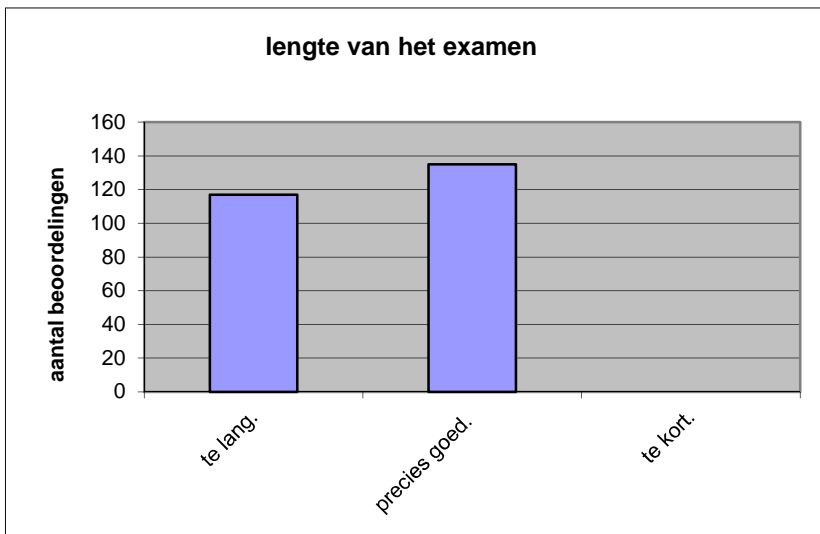

	Abs.	Perc.
te moeilijk.	16	6%
moeilijk.	67	27%
niet te moeilijk/niet te makkelijk.	156	62%
makkelijk.	11	4%
te makkelijk.	2	1%
N=	252	100%

gemiddelde	2,67
standaardafw.	0,70

Wat is uw oordeel over de lengte van het examen in verhouding tot de tijd die de kandidaat ervoor beschikbaar heeft?

Het examen is

- te lang.
- precies goed.
- te kort.

	Abs.	Perc.
te lang.	117	46%
precies goed.	135	54%
te kort.	0	0%
N=	252	100%

gemiddelde	1,54
standaardafw	0,50

Wat is uw oordeel over de inhoudelijke aansluiting van het examen bij het gegeven onderwijs?