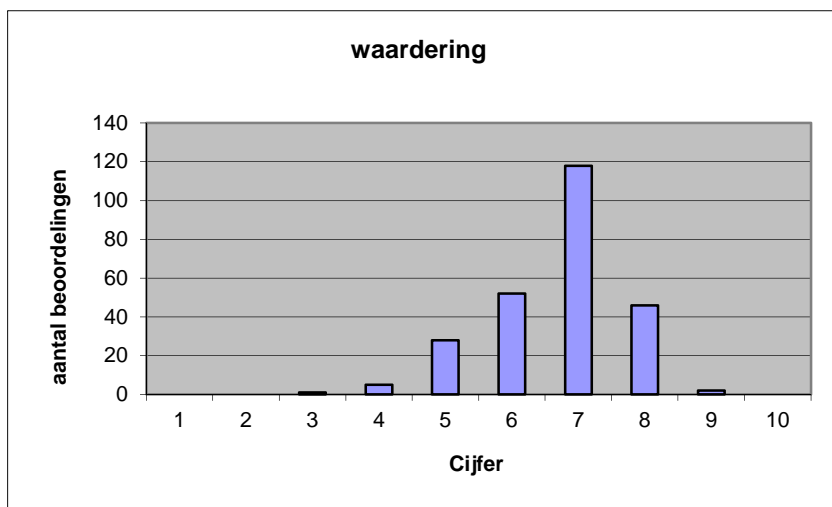

- zeer goed.
- goed.
- voldoende.
- onvoldoende.
- slecht.

	Abs	Perc.
zeer goed.	2	1%
goed.	92	37%
voldoende.	119	47%
onvoldoende.	38	15%
slecht.	1	0%
N=	252	100%

gemiddelde	3,22
standaardafw	0,72

Welk cijfer zou u dit examen geven?
Ik geef dit examen een:

- 1
- 2
- 3
- 4
- 5
- 6
- 7
- 8
- 9
- 10

	Abs.	Perc.
1	0	0%
2	0	0%
3	1	0%
4	5	2%
5	28	11%
6	52	21%
7	118	47%
8	46	18%
9	2	1%
10	0	0%
N=	252	100%

gemiddelde	6,69
standaardafw	1,01

Quick scan
VWO Grieks 2017 tijdvak 1

Correlatietabel

	Lengte examen		
		Aansluiting onderwijs	
		Cijfer examen (waardering)	
Moeilijkheidsgraad	0,34	0,15	0,51
Lengte examen		0,14	0,35
Aansluiting onderwijs			0,58

Moeilijkheidsgraad	1 = te moeilijk, 5 = te makkelijk
Lengte examen	1 = te lang, 3 = te kort
Aansluiting onderwijs	hercodeerd: slecht=1; zeer goed=5
Cijfer examen (waardering)	1=slecht; 10 = uitmuntend